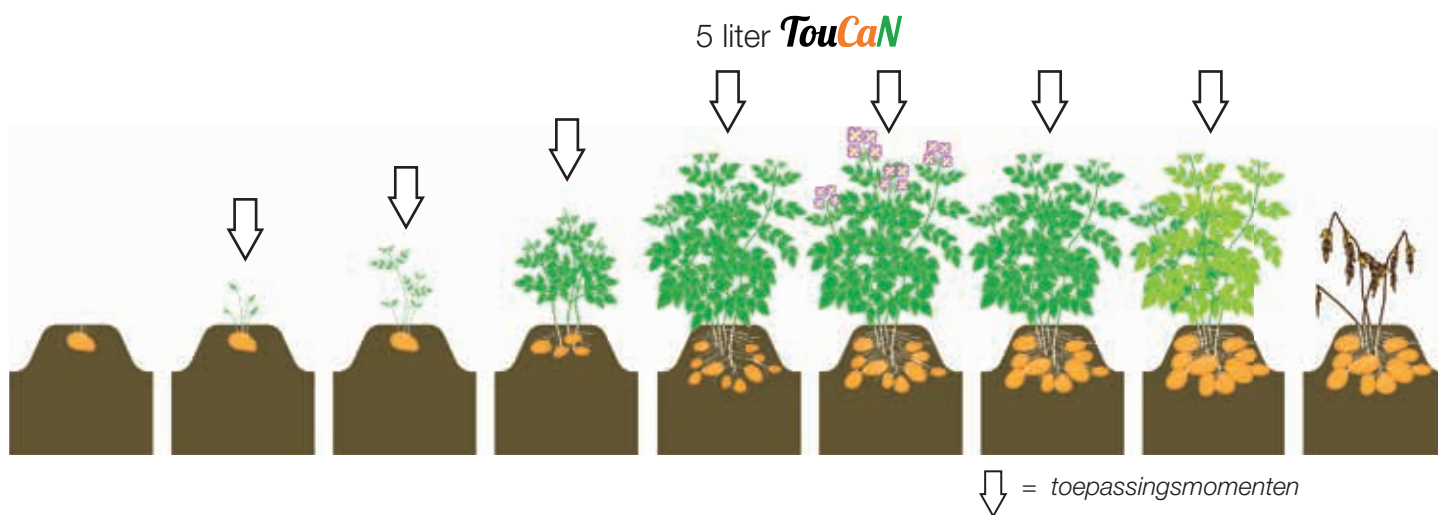

PlantCoaching is een gespecialiseerde leverancier van (blad)meststoffen voor de agrarische sector. Kenmerkend voor TouCaN bladmeststoffen is de unieke organische formulering die de amidestikstof (NH_2) in deze vorm vasthoudt. Bij vroegtijdige start van de toepassingen na opkomst zorgt TouCaN voor een betere beworteling van de planten en daarmee een hogere opbrengst.

TouCaN

TouCaN is een hoogwaardige bodem- en/of bladbemesting. TouCaN combineert gestabiliseerde stikstof (in de vorm van NH_2) met calcium, resulterend in een sterke wortelontwikkeling. Tevens verbetert TouCaN de kwaliteit, opbrengst en stresstolerantie van de (jonge) plant.

TouCaN bevat eveneens een evenwichtige hoeveelheid micro-elementen. Micro-elementen zijn voedingsstoffen die planten, naast de macro-elementen zoals stikstof (N), in veel lagere concentraties nodig hebben. IJzer (Fe), zink (Zn), mangaan (Mn), borium (B), koper (Cu) en molybdeen (Mo) zijn allemaal micro-elementen. Cruciale elementen die ieder hun rol hebben tijdens verschillende processen in de plant en zorgen voor een geoptimaliseerde plantengroei.

Resultaten proeven 2014 - 2017

Plant Coaching BV • Dronten (Nederland) • Tel: +31 (0)638 63 80 22 • info@plantcoaching.nl • www.plantcoaching.nl

PlantCoaching biedt bemestingstechnologieën ter ondersteuning van duurzame en winstgevende exploitatie voor agrarische telers.

PlantCoaching streeft ernaar om u te laten profiteren van toekomstige kansen.

PlantCoaching combineert onderzoek met beproefde huidige en nieuwe technologieën voor een optimaal en renderend resultaat.