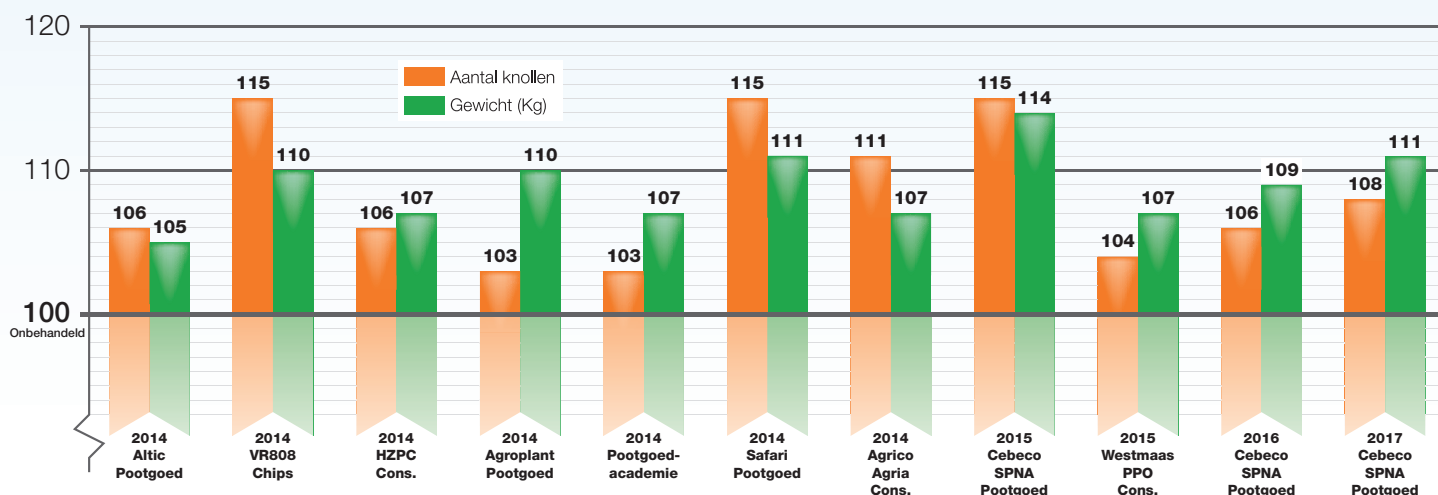

PlantCoaching is een gespecialiseerde leverancier van (blad)meststoffen voor de agrarische sector. Kenmerkend voor TouCaN bladmeststoffen is de unieke organische formulering die de amidestikstof (NH_2) in deze vorm vasthoudt. Bij vroegtijdige start van de toepassingen na opkomst zorgt TouCaN voor een betere beworteling van de planten en daarmee een hogere opbrengst.

TouCaN

TouCaN is een hoogwaardige bodem- en/of bladbemesting. TouCaN combineert gestabiliseerde stikstof (in de vorm van NH_2) met calcium, resulterend in een sterke wortelontwikkeling. Tevens verbetert TouCaN de kwaliteit, opbrengst en stresstolerantie van de (jonge) plant.

TouCaN bevat eveneens een evenwichtige hoeveelheid micro-elementen. Micro-elementen zijn voedingsstoffen die planten, naast de macro-elementen zoals stikstof (N), in veel lagere concentraties nodig hebben. IJzer (Fe), zink (Zn), mangaan (Mn), borium (B), koper (Cu) en molybdeen (Mo) zijn allemaal micro-elementen. Cruciale elementen die ieder hun rol hebben tijdens verschillende processen in de plant en zorgen voor een geoptimaliseerde plantengroei.

Resultaten proeven 2014 - 2017

Plant Coaching BV • Dronten (Nederland) • Tel: +31 (0)638 63 80 22 • info@plantcoaching.nl • www.plantcoaching.nl

PlantCoaching biedt bemestingstechnologieën ter ondersteuning van duurzame en winstgevende exploitatie voor agrarische telers.

PlantCoaching streeft ernaar om u te laten profiteren van toekomstige kansen.

PlantCoaching combineert onderzoek met beproefde huidige en nieuwe technologieën voor een optimaal en renderend resultaat.